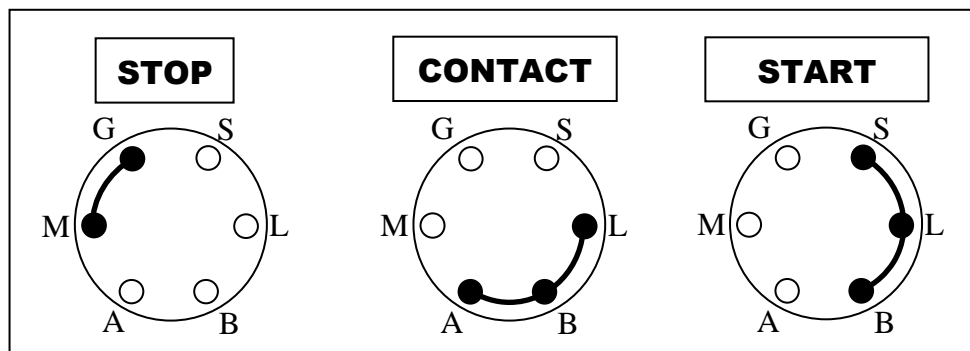

MKHE 05

SCHEMA ELECTRIQUE – SCHALTPLAN – ELECTRICAL DIAGRAM
 Pour / Für / For **87966** ≤ n° ≤ **88154** et / und / and n° ≥ **89230**

MKHE 05
SCHEMA ELECTRIQUE – SCHALTPLAN – ELECTRICAL DIAGRAM
Désignations – Bezeichnung – Description

<i>C1</i>	Contacteur transmission avance 1	Vor/rückwertsschalter 1	Transmission switch 1
<i>C2</i>	Contacteur transmission avance 2	Vor/rückwertsschalter 2	Transmission switch 2
<i>C3</i>	Contacteur siege	Sitzschalter	Seat switch
<i>C4</i>	Contacteur panier	Korbschalter	Grassbox switch
<i>C5</i>	Contacteur frein de parking	Bremseschalter	Brake switch
<i>C6</i>	Témoin de remplissage	Korbfüllungsschalter	Grassbox filling switch
<i>I</i>	Interrupteur embrayage de lame	Magnetkupplungsschalter	Blade clutch switch
100	Moteur	Motor	Engine
101	Alternateur	Lichtmaschine	Alternator
102	Régulateur	Regler	Regulator
103	Démarrreur	Anlasser	Starter
104	Masse moteur	Motormasse	Engine ground
105	Relais démarreur	Anlasser relais	Starter relay
106	Batterie	Batterie	Battery
107	Embrayage électromagnétique	Elektromagnetkupplung	Blade clutch
108	Avertisseur sonore	Hupe	Buzzer
109	Contacteur à clé	Zündschloss	Ignition switch
110	Fusible 20A	20A Sicherung	20A fuse
111	Fusible 20A	20A Sicherung	20A fuse
KA1	Bobine relais 1	Spule Relais 1	Coil relay 1
Ka1	Contact NO relais 1	Kontakt Relais 1	Contact relay 1
KA2	Bobine relais 2	Spule Relais 2	Coil relay 2
Ka2	Contact NO relais 2	Kontakt Relais 2	Contact relay 2