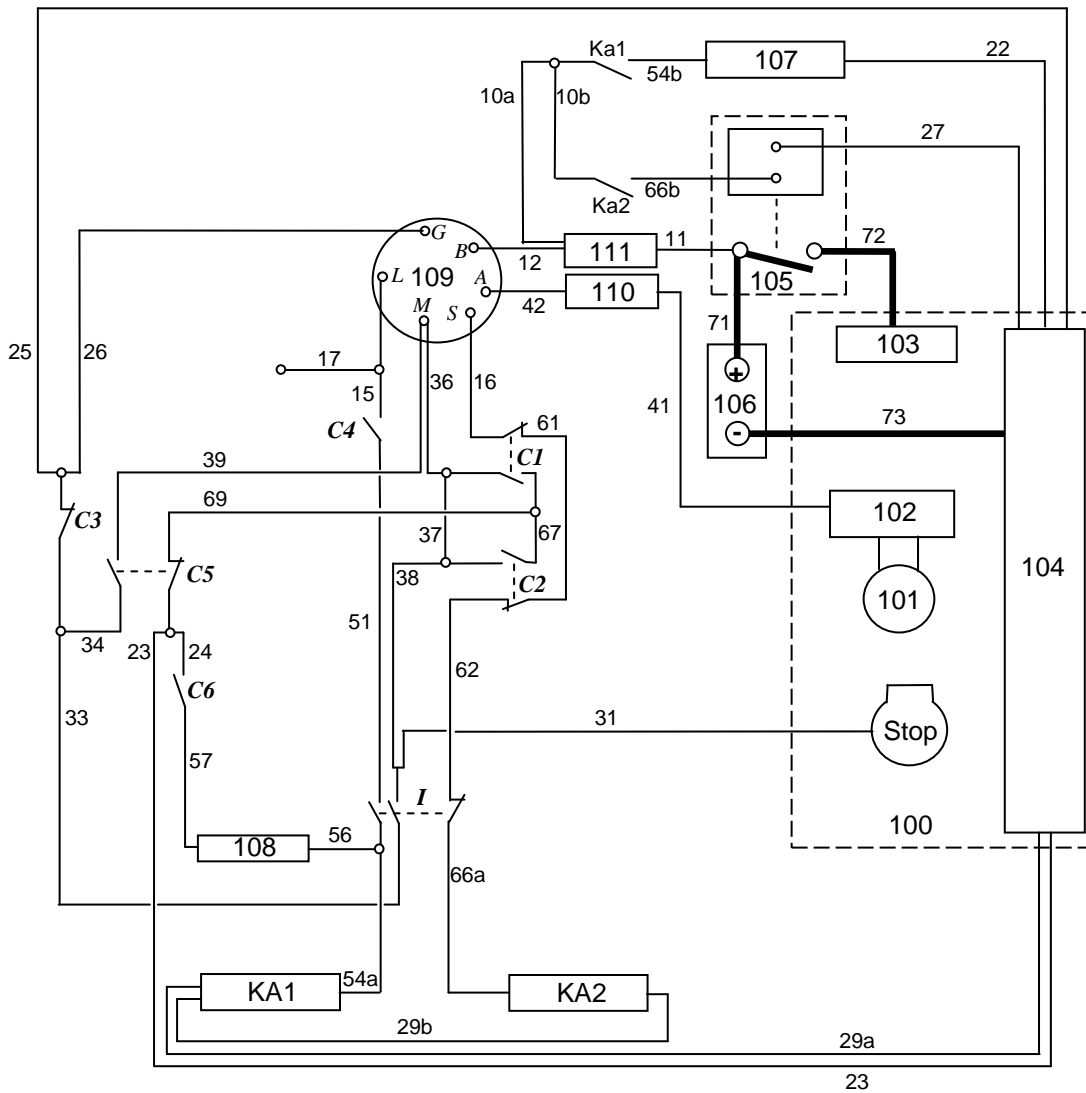

MKHE 05

SCHEMA ELECTRIQUE – SCHALTPLAN – ELECTRICAL DIAGRAM
 Pour / Für / For **87966** ≤ n° ≤ **88154** et / und / and n° ≥ **89230**

MKHE 05
SCHEMA ELECTRIQUE – SCHALTPLAN – ELECTRICAL DIAGRAM
Désignations – Bezeichnung – Description

<i>C1</i>	Contacteur transmission avance 1	Vor/rückwertsschalter 1	Transmission switch 1
<i>C2</i>	Contacteur transmission avance 2	Vor/rückwertsschalter 2	Transmission switch 2
<i>C3</i>	Contacteur siege	Sitzschalter	Seat switch
<i>C4</i>	Contacteur panier	Korbschalter	Grassbox switch
<i>C5</i>	Contacteur frein de parking	Bremseschalter	Brake switch
<i>C6</i>	Témoin de remplissage	Korbfüllungsschalter	Grassbox filling switch
<i>I</i>	Interrupteur embrayage de lame	Magnetkupplungsschalter	Blade clutch switch
100	Moteur	Motor	Engine
101	Alternateur	Lichtmaschine	Alternator
102	Régulateur	Regler	Regulator
103	Démarrreur	Anlasser	Starter
104	Masse moteur	Motormasse	Engine ground
105	Relais démarreur	Anlasser relais	Starter relay
106	Batterie	Batterie	Battery
107	Embrayage électromagnétique	Elektromagnetkupplung	Blade clutch
108	Avertisseur sonore	Hupe	Buzzer
109	Contacteur à clé	Zündschloss	Ignition switch
110	Fusible 20A	20A Sicherung	20A fuse
111	Fusible 20A	20A Sicherung	20A fuse
KA1	Bobine relais 1	Spule Relais 1	Coil relay 1
Ka1	Contact NO relais 1	Kontakt Relais 1	Contact relay 1
KA2	Bobine relais 2	Spule Relais 2	Coil relay 2
Ka2	Contact NO relais 2	Kontakt Relais 2	Contact relay 2